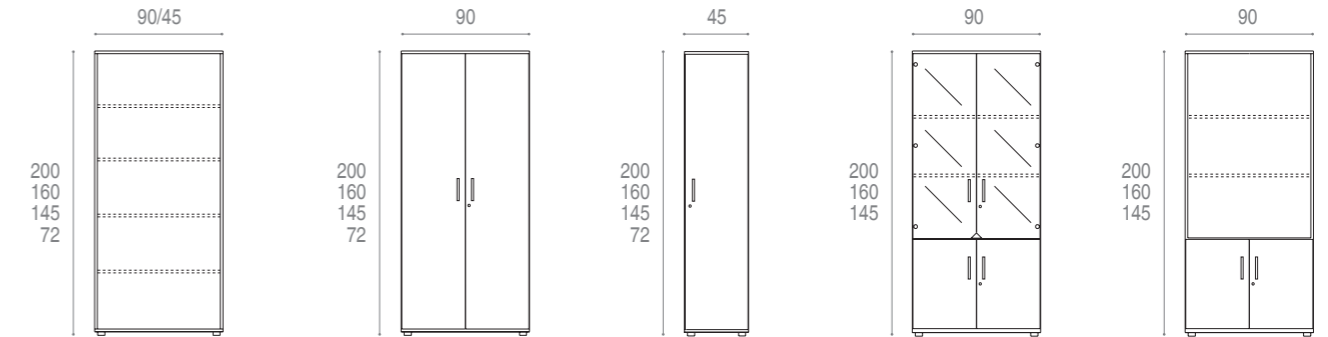

Descripción / Description / Description

Ancho x Profundo x Altura
Largeur x Profondeur x Hauteur
Wide x Deep x High

LP-072.45
45 cm x 44 cm x 72 cm
17.7" x 17.3" x 28.3"

LP-072.45D
45 cm x 44 cm x 72 cm
17.7" x 17.3" x 28.3"

416 x 400 **3AD-JEST416.ML**

MAD

Armario direccional / Armoires directionnelle / Directional cupboard

MAO

Modulo auxiliar operativo / Module auxiliaire opératif / Operative auxiliary module

LP

Librerías / Bibliothèques / Libraries