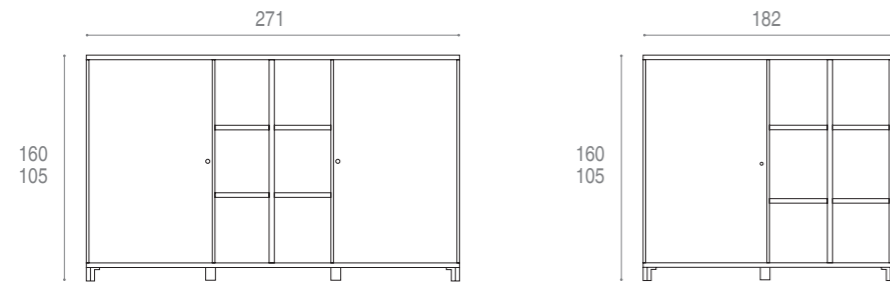

AD

Armario direccional / Armoires directionnelle / Directional cupboard

AD-105.3.ML.CR
AD-160.3.ML.CR
AD-198.3.ML.CR

AD-105.2.ML.CR
AD-160.2.ML.CR
AD-198.2.ML.CR

AD-105.1.ML
AD-160.1.ML
AD-198.1.ML

AD-105.3.ML
AD-160.3.ML

AD-105.2.ML
AD-160.2.ML

Estantes melamina / Etagères mélamine
Melamine shelves

863 x 400 **3AD-EST863.ML**

Juego estantes melamina (2 unidades)
Jeux d'étagères mélamine (2 unités)
Set of melamine shelves (2 units)