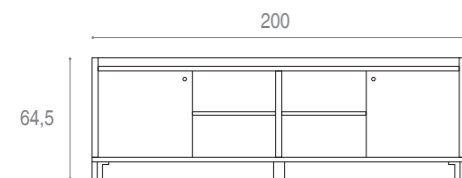

MAD

Armario direccional / Armoires directionnelle / Directional cupboard