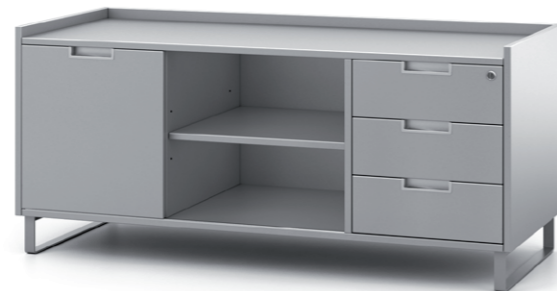

1102A-F-MODUBUC140.M2
Aluminio - Aluminio / Aluminium - Aluminium
Aluminium - Aluminium