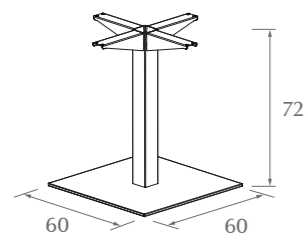

CUADRAT

Mesas altura 74 cm | Tables hauteur 74 cm | Tables high 74 cm

Pata Cuadrat | Pietement Cuadrat | Leg Cuadrat

Accesorio Cuadrat | Cuadrat Accessoire | Accessory Cuadrat

Torre electrificación compatible con suelo técnico y entrada lateral de cables, disponible para toda nuestra gama de mesas de altura 72 a 75 cm.

Unidades en cm | Unités en cm | Units in cm

CUADRAT HUB

Mesas altura 109 cm | Tables hauteur 109 cm | Tables high 109 cm

Pata Cuadrat Hub | Pietement Cuadrat Hub | Leg Cuadrat Hub

Accesorio Cuadrat Hub | Cuadrat Hub accessoire
 Accessory Cuadrat Hub