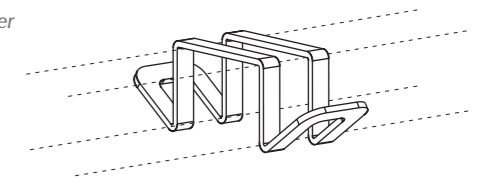

Colonne d'électrification compatible avec un plancher technique et l'entrée latérale des câbles, disponible sur toute notre gamme de tables d'une hauteur de 72 à 75 cm.

Our entire range of 72-75 cm high tables come with an optional cable tower that is compatible with technical flooring and side cable entry.

Unidades en cm | Unités en cm | Units in cm

CUADRAT HUB

Mesas altura 109 cm | Tables hauteur 109 cm | Tables high 109 cm

Pata Cuadrat Hub | Pietement Cuadrat Hub | Leg Cuadrat Hub

Accesorio Cuadrat Hub | Cuadrat Hub accessoire
 Accessory Cuadrat Hub

Colgador
 Crochet
 Coat hanger

(*) Acabados no disponibles en mesas Cuadrat Hub altura 109 cm
 (*) Finitions non disponibles dans la gamme Cuadrat hub Hauteur 109 cm
 (*) Finishes not available in Cuadrat Hub high 109 cm