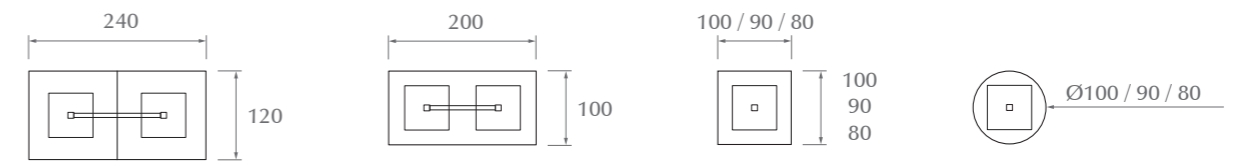

CUADRAT HUB

Mesas altura 109 cm | Tables hauteur 109 cm | Tables high 109 cm