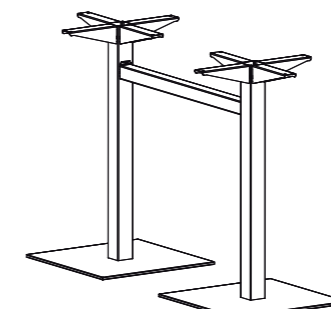

CUADRAT

Mesas altura 74 cm | Tables hauteur 74 cm | Tables high 74 cm

Pata Cuadrat | Pietement Cuadrat | Leg Cuadrat

Accesorio Cuadrat | Cuadrat Accessoire | Accessory Cuadrat

Torre electrificación compatible con suelo técnico y entrada lateral de cables, disponible para toda nuestra gama de mesas de altura 72 a 75 cm.

Colonne d'électrification compatible avec un plancher technique et l'entrée latérale des câbles, disponible sur toute notre gamme de tables d'une hauteur de 72 à 75 cm.

Our entire range of 72-75 cm high tables come with an optional cable tower that is compatible with technical flooring and side cable entry.

Unidades en cm | Unités en cm | Units in cm

CUADRAT HUB

Mesas altura 109 cm | Tables hauteur 109 cm | Tables high 109 cm

Pata Cuadrat Hub | Pietement Cuadrat Hub | Leg Cuadrat Hub

Accesorio Cuadrat Hub | Cuadrat Hub accessoire
 Accessory Cuadrat Hub