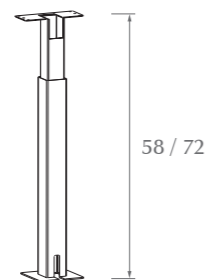

CUADRAT

Mesas altura 74 cm | Tables hauteur 74 cm | Tables high 74 cm

Pata Cuadrat | Pietement Cuadrat | Leg Cuadrat

Accesorio Cuadrat | Cuadrat Accessoire | Accessory Cuadrat

Torre electrificación compatible con suelo técnico y entrada lateral de cables, disponible para toda nuestra gama de mesas de altura 72 a 75 cm.

Colonne d'électrification compatible avec un plancher technique et l'entrée latérale des câbles, disponible sur toute notre gamme de tables d'une hauteur de 72 à 75 cm.

Our entire range of 72-75 cm high tables come with an optional cable tower that is compatible with technical flooring and side cable entry.

Unidades en cm | Unités en cm | Units in cm

CUADRAT HUB

Mesas altura 109 cm | Tables hauteur 109 cm | Tables high 109 cm

Pata Cuadrat Hub | Pietement Cuadrat Hub | Leg Cuadrat Hub

Accesorio Cuadrat Hub | Cuadrat Hub accessoire
 Accessory Cuadrat Hub