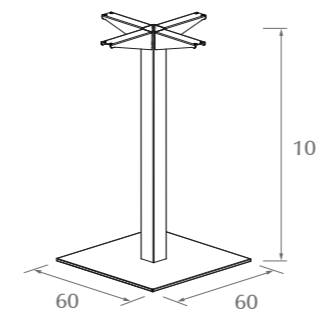

CUADRAT

Mesas altura 74 cm | Tables hauteur 74 cm | Tables high 74 cm

Pata Cuadrat | Pietement Cuadrat | Leg Cuadrat

Accesorio Cuadrat | Cuadrat Accessoire | Accessory Cuadrat

Torre electrificación compatible con suelo técnico y entrada lateral de cables, disponible para toda nuestra gama de mesas de altura 72 a 75 cm.

Colonne d'électrification compatible avec un plancher technique et l'entrée latérale des câbles, disponible sur toute notre gamme de tables d'une hauteur de 72 à 75 cm.

Our entire range of 72-75 cm high tables come with an optional cable tower that is compatible with technical flooring and side cable entry.

Unidades en cm | Unités en cm | Units in cm

CUADRAT HUB

Mesas altura 109 cm | Tables hauteur 109 cm | Tables high 109 cm

Pata Cuadrat Hub | Pietement Cuadrat Hub | Leg Cuadrat Hub

Accesorio Cuadrat Hub | Cuadrat Hub accessoire
 Accessory Cuadrat Hub