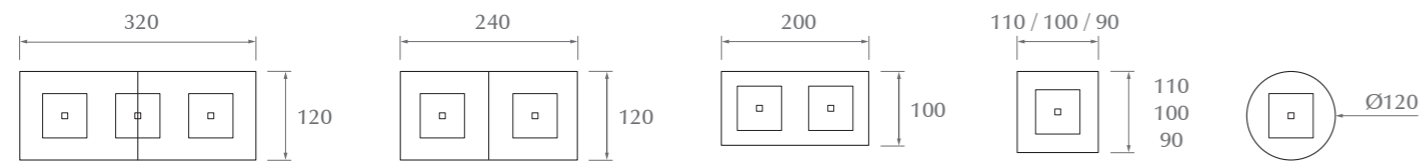

The Cuadrat range comes in two models, high and low tables that can be combined in a single space for relaxing, reviving your strength and taking a break with your colleagues.

Nuevo Top Access
 Nouveau Top Access
 New Top Access

CUADRAT

Mesas altura 74 cm | Tables hauteur 74 cm | Tables high 74 cm

Pata Cuadrat | Pietement Cuadrat | Leg Cuadrat

Accesorio Cuadrat | Cuadrat Accessoire | Accessory Cuadrat

Torre electrificación compatible con suelo técnico y entrada lateral de cables, disponible para toda nuestra gama de mesas de altura 72 a 75 cm.