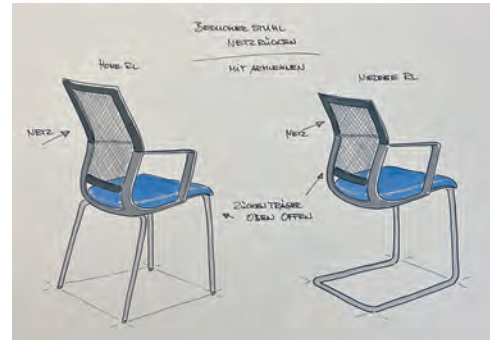

Le siège de travail Impulse offre un design intemporel, avec une technologie solide pour une durée de vie optimisée. Grâce à son mécanisme synchrone avec un réglage de la tension du dossier adaptée au poids de l'utilisateur, vous êtes toujours assis de manière équilibrée et dynamique. Toutes les autres fonctions ergonomiques sont accessibles de manière intuitive grâce à des manettes dotées d'icônes faciles à comprendre. Impulse est certifiée LEVEL pour la durabilité. Donnez une nouvelle impulsion à votre travail!

Habillage de la coque arrière du dossier en option

Freischwinger oder Vierfuß

Piètement luge ou quatre pieds

Auch der Vierfuß-Stuhl folgt dem gestalterischen Grundprinzip der Impulse-Familie. Es gibt ihn mit und ohne Armlehnen sowie mit Polster- oder einer Netzrückenlehne, die ohne sichtbare Verschraubungen in einen Kunststoffrahmen eingebettet ist. Alle Varianten lassen sich stapeln. Jeder Sitz ist unterseitig mit einer intelligenten Stapelwanne ausgerüstet, die den nächsten Stuhl im Stapel gegen Schäden am Polster geschützt. Beim Freischwinger hat Designer Ralf Umland die Impulse-typische, klare Linienführung auf Basis runder Profilquerschnitte verwirklicht.

Schwarz
Noir

Telegrau
Télégris

*Den Impulse Drehstuhl
finden Sie in TASK*

Siège de travail **Impulse** à re-
trouver dans le catalogue **TASK**

Gestelle
Structure

Schwarz
Noir

Verchromt
Chromé

Silberfarbig beschichtet
Finition argent