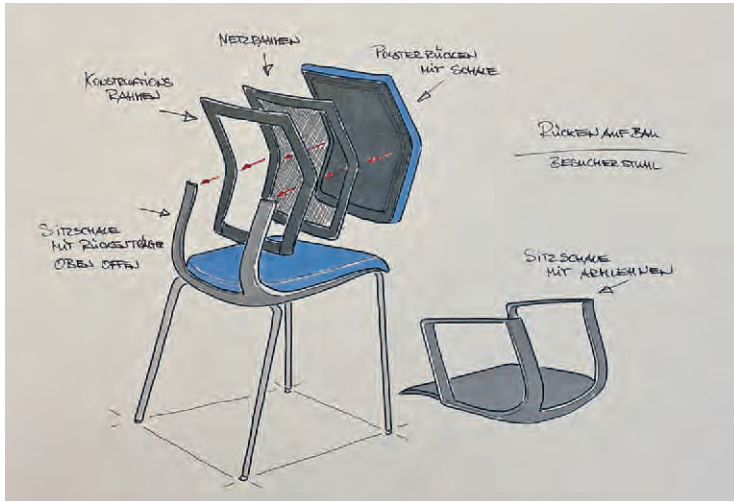

Le siège de travail Impulse offre un design intemporel, avec une technologie solide pour une durée de vie optimisée. Grâce à son mécanisme synchrone avec un réglage de la tension du dossier adaptée au poids de l'utilisateur, vous êtes toujours assis de manière équilibrée et dynamique. Toutes les autres fonctions ergonomiques sont accessibles de manière intuitive grâce à des manettes dotées d'icônes faciles à comprendre. Impulse est certifiée LEVEL pour la durabilité. Donnez une nouvelle impulsion à votre travail!

Habillage de la coque arrière du dossier en option

Freischwinger oder Vierfuß

Piètement luge ou quatre pieds

Auch der Vierfuß-Stuhl folgt dem gestalterischen Grundprinzip der Impulse-Familie. Es gibt ihn mit und ohne Armlehnen sowie mit Polster- oder einer Netzrückenlehne, die ohne sichtbare Verschraubungen in einen Kunststoffrahmen eingebettet ist. Alle Varianten lassen sich stapeln. Jeder Sitz ist unterseitig mit einer intelligenten Stapelwanne ausgerüstet, die den nächsten Stuhl im Stapel gegen Schäden am Polster geschützt. Beim Freischwinger hat Designer Ralf Umland die Impulse-typische, klare Linienführung auf Basis runder Profilquerschnitte verwirklicht.

Le visiteur quatre pieds reprend les codes du design de la famille Impulse. Il existe avec ou sans accoudoirs, avec dossier capitonné ou résille. Le soin apporté aux finitions se traduit par l'absence de fixations apparentes. Tous les visiteurs peuvent être empilés facilement et leurs revêtements sont protégés grâce à une contre coque de protection sous l'assise.

Schwarz
Noir

Telegrau
Télégris

*Den Impulse Drehstuhl
finden Sie in TASK*

Siège de travail **Impulse** à re-
trouver dans le catalogue **TASK**

Gestelle
Structure

Schwarz
Noir

Verchromt
Chromé

Silberfarbig beschichtet
Finition argent