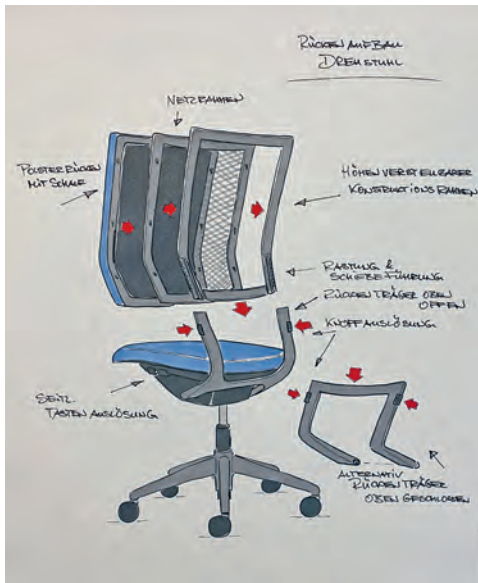

Le siège de travail Impulse offre un design intemporel, avec une technologie solide pour une durée de vie optimisée. Grâce à son mécanisme synchrone avec un réglage de la tension du dossier adaptée au poids de l'utilisateur, vous êtes toujours assis de manière équilibrée et dynamique. Toutes les autres fonctions ergonomiques sont accessibles de manière intuitive grâce à des manettes dotées d'icônes faciles à comprendre. Impulse est certifiée LEVEL pour la durabilité. Donnez une nouvelle impulsion à votre travail!

Habillage de la coque arrière du dossier en option

Freischwinger oder Vierfuß

Piètement luge ou quatre pieds

Auch der Vierfuß-Stuhl folgt dem gestalterischen Grundprinzip der Impulse-Familie. Es gibt ihn mit und ohne Armlehnen sowie mit Polster- oder einer Netzrückenlehne, die ohne sichtbare Verschraubungen in einen Kunststoffrahmen eingebettet ist. Alle Varianten lassen sich stapeln. Jeder Sitz ist unterseitig mit einer intelligenten Stapelwanne ausgerüstet, die den nächsten Stuhl im Stapel gegen Schäden am Polster geschützt. Beim Freischwinger hat Designer Ralf Umland die Impulse-typische, klare Linienführung auf Basis runder Profilquerschnitte verwirklicht.

Le visiteur Impulse à piètement luge, conçu par le designer Ralf Umland, est pourvu d'un profilé arrondi continu qui reprend les lignes claires et typiques d'Impulse.

Kunststoffteile
Matière synthétique

Schwarz
Noir

Telegrau
Télégris

*Den Impulse Drehstuhl
finden Sie in TASK*

Siège de travail **Impulse** à re-
trouver dans le catalogue **TASK**

Gestelle
Structure

Schwarz
Noir

Verchromt
Chromé

Silberfarbig beschichtet
Finition argent