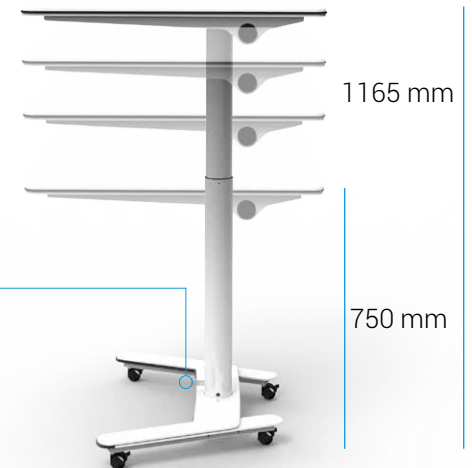

The height of the table can be regulated by means of an easy-to-use gas spring technology. This makes it possible to work standing up without the need for nearby power outlets.

- 1 Plattenrahmen
Table top frame
 - 2 Hubsäule
Column
 - 3 Fußgestell mobil
Mobile leg frame
-
- 4 Gummiband
Support sleeve
 - 5 Auslösung Neigung mit Verriegelungssystem
Top tilting release with locking device
 - 6 Höhenverstellung mittels Fußauslösung
Foot release height adjustment
 - 7 Kantenschutz Fußgestell
Leg base edge protection

HÖHENVERSTELLUNG HEIGHT ADJUSTMENT SYSTEM

Fußauslösung zur Höhenverstellung der Gasfeder
Verstellbereich: 750 - 1165 mm
Hub: 415 mm
Tischplattenhöhe: 19 mm

*Foot release for height adjustment
Height 750 - 1165 mm
Stroke: 415 mm
Desk top height: 19 mm*

NEW WORK NEEDS MULTIFUNCTIONAL FURNITURE

agile one

NEIGBARE TISCHPLATTE TILTING MECHANISM

Agile one bietet ein System zur Neigung der Tischplatte mit einem Entriegelungs- und Sperrmechanismus.

Einstellungen
> -7° (Arbeitsplatz)
> 0° (Arbeitsplatz)
> 83° (Whiteboard)