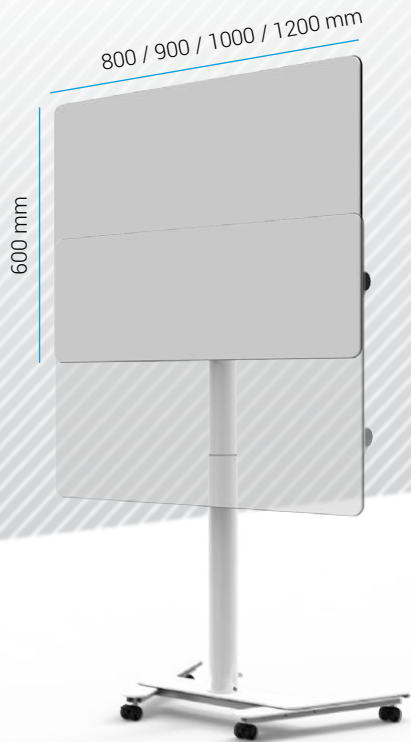

FARBEN

RAL 9006 GL (Weißaluminium)
RAL 9011 (Graphitschwarz)
RAL 9016 (Verkehrsweiß)
Weitere Farben auf Anfrage erhältlich.

COLOURS

*RAL 9006 GL (white aluminium)
RAL 9011 (graphite black)
RAL 9016 (traffic white)
Other shades on request.*