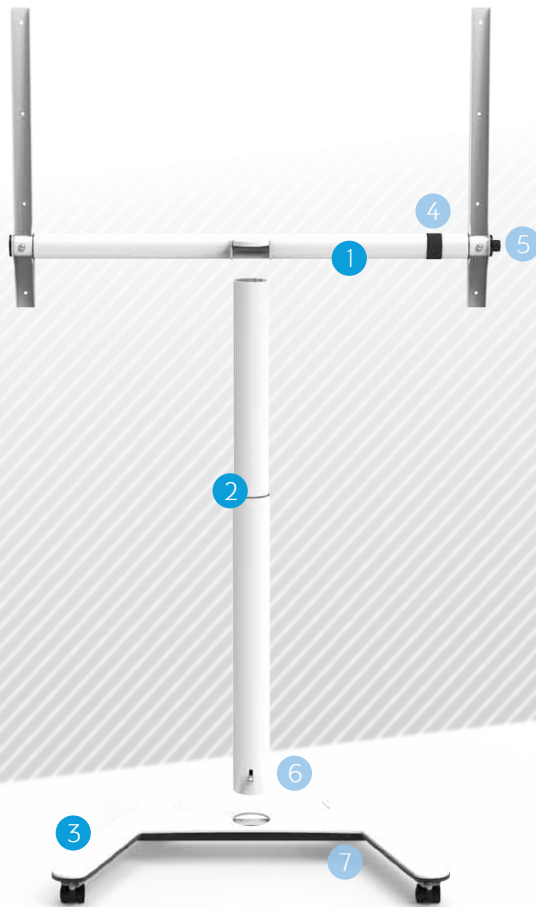

Das Produkt wurde nachhaltig entwickelt. Fordern Sie gerne den entsprechenden Produktpass an.

Agile one is a mobile, tiltable and height adjustable desk solution that does not need any electrical connection. Its quality and safety is in line with DIN EN 15372.

Die Tischhöhe kann mittels einer einfach zu bedienenden Fußauslösung per Gasfeder verstellt werden. Auf diese Weise ermöglicht agile one flexibel und stromunabhängig zu arbeiten und kann in ganz unterschiedlichen Konstellationen verwendet werden.

The height of the table can be regulated by means of an easy-to-use gas spring technology. This makes it possible to work standing up without the need for nearby power outlets.

- 1 Plattenrahmen
Table top frame
 - 2 Hubsäule
Column
 - 3 Fußgestell mobil
Mobile leg frame
-
- 4 Gummiband
Support sleeve
 - 5 Auslösung Neigung mit Verriegelungssystem
Top tilting release with locking device
 - 6 Höhenverstellung mittels Fußauslösung
Foot release height adjustment
 - 7 Kantenschutz Fußgestell
Leg base edge protection