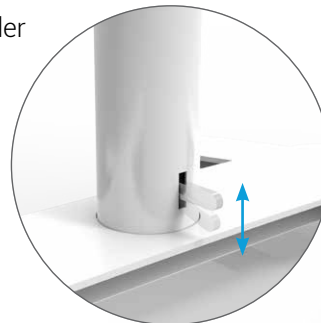

The height of the table can be regulated by means of an easy-to-use gas spring technology. This makes it possible to work standing up without the need for nearby power outlets.

- 1 Plattenrahmen
Table top frame
 - 2 Hubsäule
Column
 - 3 Fußgestell mobil
Mobile leg frame
-
- 4 Gummiband
Support sleeve
 - 5 Auslösung Neigung mit Verriegelungssystem
Top tilting release with locking device
 - 6 Höhenverstellung mittels Fußauslösung
Foot release height adjustment
 - 7 Kantenschutz Fußgestell
Leg base edge protection

HÖHENVERSTELLUNG HEIGHT ADJUSTMENT SYSTEM

Fußauslösung zur Höhenverstellung der Gasfeder
Verstellbereich: 750 - 1165 mm
Hub: 415 mm
Tischplattenhöhe: 19 mm

*Foot release for height adjustment
Height 750 - 1165 mm
Stroke: 415 mm
Desk top height: 19 mm*

NEW WORK NEEDS MULTIFUNCTIONAL FURNITURE

agile one

NEIGBARE TISCHPLATTE TILTING MECHANISM

Agile one bietet ein System zur Neigung der Tischplatte mit einem Entriegelungs- und Sperrmechanismus.

Einstellungen
> -7° (Arbeitsplatz)
> 0° (Arbeitsplatz)
> 83° (Whiteboard)