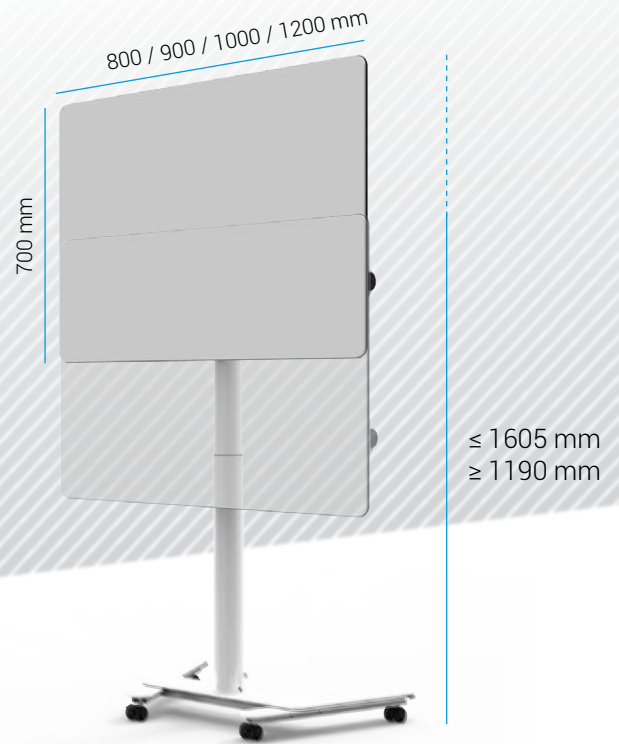

FARBEN

RAL 9006 GL (Weißaluminium)
RAL 9011 (Graphitschwarz)
RAL 9016 (Verkehrsweiß)
Weitere Farben auf Anfrage erhältlich.

COLOURS

*RAL 9006 GL (white aluminium)
RAL 9011 (graphite black)
RAL 9016 (traffic white)
Other shades on request.*