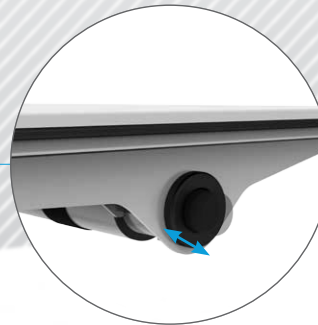

The height of the table can be regulated by means of an easy-to-use gas spring technology. This makes it possible to work standing up without the need for nearby power outlets.

- 1 Plattenrahmen
Table top frame
 - 2 Hubsäule
Column
 - 3 Fußgestell mobil
Mobile leg frame
-
- 4 Gummiband
Support sleeve
 - 5 Auslösung Neigung mit Verriegelungssystem
Top tilting release with locking device
 - 6 Höhenverstellung mittels Fußauslösung
Foot release height adjustment
 - 7 Kantenschutz Fußgestell
Leg base edge protection

NEW WORK NEEDS MULTIFUNCTIONAL FURNITURE

agile one

NEIGBARE TISCHPLATTE TILTING MECHANISM

Agile one bietet ein System zur Neigung der Tischplatte mit einem Entriegelungs- und Sperrmechanismus.

Einstellungen
> -7° (Arbeitsplatz)
> 0° (Arbeitsplatz)
> 83° (Whiteboard)

Agile one offers a system for tilting the work surface with a release and a locking device

Settings:
> -7° (Workplace)
> 0° (Workplace)
> 83° (Whiteboard)

Für ein sicheres Einparken ohne Beschädigung beinhalten die Fußgestelle einen Kantenschutz.