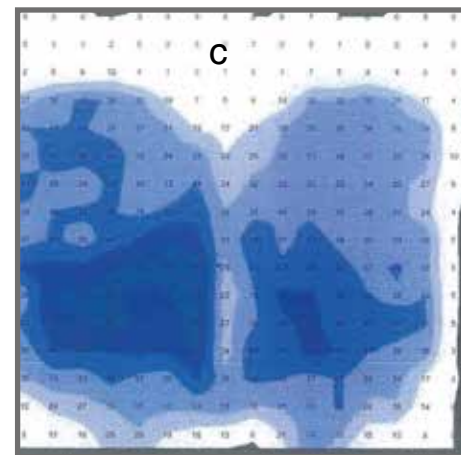

CoreChair's seating surface is shaped in such a way to remove pressure from the key points of the body. You can feel the solid support but also enjoy fabulous comfort - even during extended periods of use. It's as if you were sitting on a cloud. CoreChair's patented design draws on decades of experience in the development of specialised seating for rehabilitation and prevention, which is applied to normal everyday office life.

La forme de l'assise du siège CoreChair a été étudiée afin que l'utilisateur ne ressente plus aucun point de pression. En position assise le soutien et le maintien sont excellents. Le confort est tel, que l'on a l'impression d'être assis sur un nuage ... et ce pendant des heures. La conception est brevetée et s'appuie sur des années d'expérience dans le développement de sièges spécifiques dans le domaine de la rééducation et de la prévention.

De zitting van de CoreChair is zo gedetailleerd vormgegeven dat de gebruiker geen enkel drukpunt meer voelt op het lichaam. U ervaart daardoor solide steun, maar geniet tegelijkertijd een onvoorstelbaar comfort, alsof je op een wolk zit - en dat ook na meerdere uren. Het gepatenteerde ontwerp valt terug op tientallen jaren ervaring in de ontwikkeling van speciale zitmeubels op het gebied van de rehabilitatie en preventie en maakt ze bruikbaar voor de normale werkdag op kantoor.

Druckverteilung beim Sitzen auf dem CoreChair (c) im Vergleich zu herkömmlichen Bürostühlen (a + b).

Map of pressure distribution on a CoreChair seat (c), compared to ordinary office seating (a + b).

Répartition de la pression en position assise sur CoreChair (c) par rapport aux sièges de bureau classiques (a+b).

De drukverdeling bij het zitten op de Corechair (c) in vergelijking met de traditionele bureaustoelen (a + b).