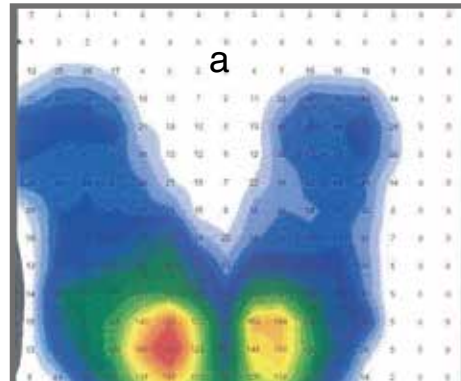

CoreChair's seating surface is shaped in such a way to remove pressure from the key points of the body. You can feel the solid support but also enjoy fabulous comfort - even during extended periods of use. It's as if you were sitting on a cloud. CoreChair's patented design draws on decades of experience in the development of specialised seating for rehabilitation and prevention, which is applied to normal everyday office life.

La forme de l'assise du siège CoreChair a été étudiée afin que l'utilisateur ne ressente plus aucun point de pression. En position assise le soutien et le maintien sont excellents. Le confort est tel, que l'on a l'impression d'être assis sur un nuage ... et ce pendant des heures. La conception est brevetée et s'appuie sur des années d'expérience dans le développement de sièges spécifiques dans le domaine de la rééducation et de la prévention.

De zitting van de CoreChair is zo gedetailleerd vormgegeven dat de gebruiker geen enkel drukpunt meer voelt op het lichaam. U ervaart daardoor solide steun, maar geniet tegelijkertijd een onvoorstelbaar comfort, alsof je op een wolk zit - en dat ook na meerdere uren. Het gepatenteerde ontwerp valt terug op tientallen jaren ervaring in de ontwikkeling van speciale zitmeubels op het gebied van de rehabilitatie en preventie en maakt ze bruikbaar voor de normale werkdag op kantoor.

Druckverteilung beim Sitzen auf dem CoreChair (c) im Vergleich zu herkömmlichen Bürostühlen (a + b).

Map of pressure distribution on a CoreChair seat (c), compared to ordinary office seating (a + b).

Répartition de la pression en position assise sur CoreChair (c) par rapport aux sièges de bureau classiques (a+b).

De drukverdeling bij het zitten op de Corechair (c) in vergelijking met de traditionele bureaustoelen (a + b).