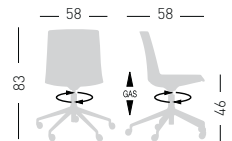

NA not assembled / non assemblato

0,24 m³ - 19 kg.
66x55x63cm.
2 pcs [carton]

Frame Finishing & Codes / Finiture Telai e Codici

cod.291. __/5R polished/lucida