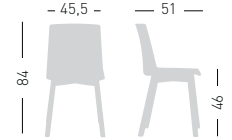

NA not assembled / non assemblato

0,32 m³ - 28 kg.
60x56x51cm.
(2x) 75x55x17cm.
4 pcs [carton]

Frame Finishing & Codes / Finiture Telai e Codici

cod.291. __/BLF

Felt Glides / Tappi in feltro