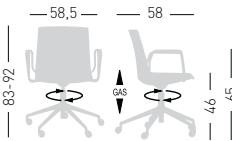

NA not assembled / non assemblato

0,24 m³ - 22 kg.
66x55x63cm.
2 pcs [carton]

Frame Finishing & Codes / Finiture Telai e Codici

cod.291. __- __/5RB polished/lucida

Armrest white for shells cod. 00-14-20-52-54-98
Armrest black for shells cod. 10
Bracciolo bianco per scocche cod. 00-14-20-52-54-98
Bracciolo nero per scocche cod. 10