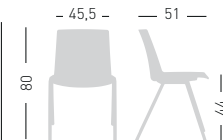

stackable / impilabile

NA not assembled / non assemblato

0,45 m³ - 26,40 kg.
60x56x51cm.

64x64x64cm.
4 pcs [carton]

Frame Finishing & Codes / Finiture Telai e Codici

cod.291. __/IV __