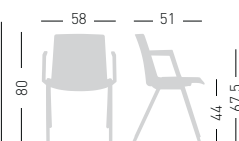

stackable / impilabile

NA not assembled / non assemblato

0,45 m³ - 26,40 kg.
60x56x51cm.

64x64x64cm.
4 pcs [carton]

Frame Finishing & Codes / Finiture Telai e Codici

cod.291. __/IV __

JUBEL IVB

4-legged polymer-steel co-injected structure with armrests, techno-polymer shell.
Struttura 4 gambe in co-iniezione metallo-polimero con braccioli, scocca in tecnopolimero.