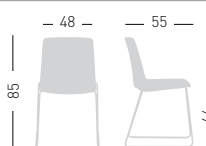

stackable / impilabile (8pcs)
NA not assembled / non assemblato

0,25 m³ - 24 kg.
67x56x64,5cm.
4 pcs [carton]

Frame Finishing & Codes / Finiture Telai e Codici

cod.291.__/S chromed/cromata
cod.291.__/SB white painted/verniciato bianco
cod.291.__/SN white painted/verniciato bianco