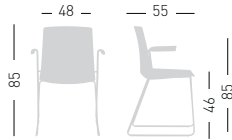

stackable / impilabile (8pcs)
NA not assembled / non assemblato

0,31 m³ - 13,50 kg.
61x55x93cm.
2 pcs [carton]

Frame Finishing & Codes / Finiture Telai e Codici

cod.291. __/SS chromed/cromata
cod.291. __/SSB white painted/verniciato bianco

The arm pads are in the same color of the shell
Il copribraccolo è dello stesso colore della scocca