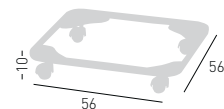

stackable on trolley 18 pcs
impilabili su carrello 18 pcs

max height with 18 chairs 188 cm
altezza carrello con 18 sedie 188 cm

JUBEL
CHAIRS TROLLEY
CARRELLO PER SEDIE

Painted grey adjustable Dolly, for 4 legged chairs.
Carrello per sedie 4 gambe, regolabile, verniciato grigio.

0,3 m³ - 8kg
62x72x51cm.
1 pcs [carton]

Frame Finishing & Codes / Finiture Telai e Codici

cod.2001/A

available for models: NA
disponibile per versioni: NA

JUBEL IV
CHAIRS TROLLEY
CARRELLO PER SEDIE

Trolley for chairs, black painted.
Carrello porta sedie, verniciato nero.