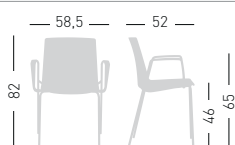

stackable / impilabile (4pcs)
NA not assembled / non assemblato

0,31 m³ - 13 kg.
61x55x93cm.
2 pcs [carton]

Frame Finishing & Codes / Finiture Telai e Codici

cod.291.__/TB chromed/cromata
cod.291.__/TBB white painted/verniciato bianco
cod.291.__/TBN black painted/verniciato nero