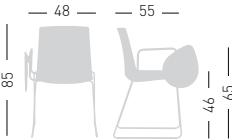

NA not assembled / non assemblato

0,31 m³ - 18,50 kg.
58x53,5x91,5cm.
2 pcs [carton]

Frame Finishing & Codes / Finiture Telai e Codici

cod.291. __/SST chromed/cromata

Natural painted beech plywood antipanic tablet
Tavoletta in multistrato di faggio verniciato naturale