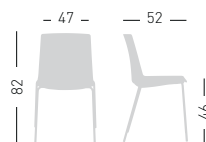

stackable / impilabile (5pcs)
NA not assembled / non assemblato

0,25 m³ - 21 kg.
67x56x64,5cm.
4 pcs [carton]

Frame Finishing & Codes / Finiture Telai e Codici

cod.291.__/NA chromed/cromata
cod.291.__/NAB white painted/verniciato bianco
cod.291.__/NAN black painted/verniciato nero

cod.291.__/IGNNA
fire retardant, chromed framed
ignifuga, telaio cromato

Minimum order 300pcs/ Ordine minimo 300pz