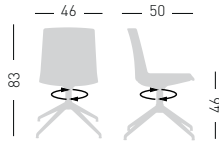

NA not assembled / non assemblato

0,24 m³ - 16 kg.
66x55x63cm.
2 pcs [carton]

Frame Finishing & Codes / Finiture Telai e Codici

cod.291. __/L polished/lucida

Felt Glides / Tappi in feltro