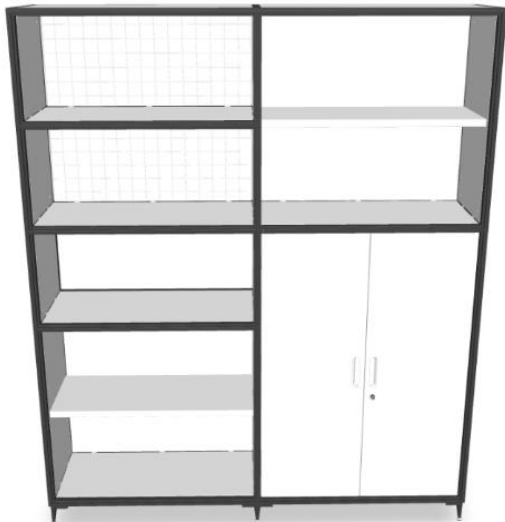

1) Proposition d'armoire NODUM

LPH : 157,5 x 40 x 187cm

Tarif indicatif: CHF 4'500.- hors tva

2) Proposition d'armoire NODUM

LPH : 157,5 x 40 x 80.5cm

Tarif indicatif: CHF 2'800.- hors tva