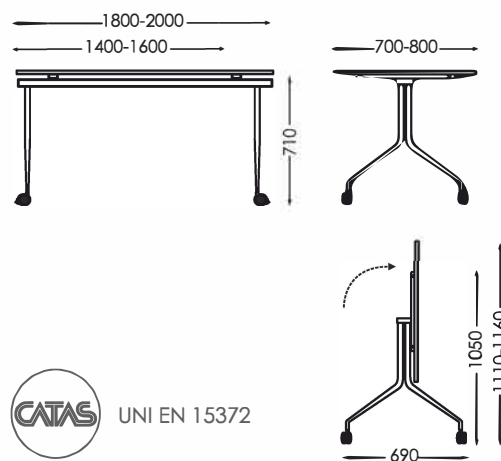

ARGO

TAVOLI RIBALTABILI
TILTING TABLES
TABLES RABATTABLES

art. 206R

UNI EN 15372

art. 286

RICHIUDIBILE SU RUOTE
FOLDING ON CASTORS
PLIANTE SUR ROULETTES

art. 206P

GAMBE PIEGHEVOLI
FOLDING LEGS
PIEDS PLIANTS