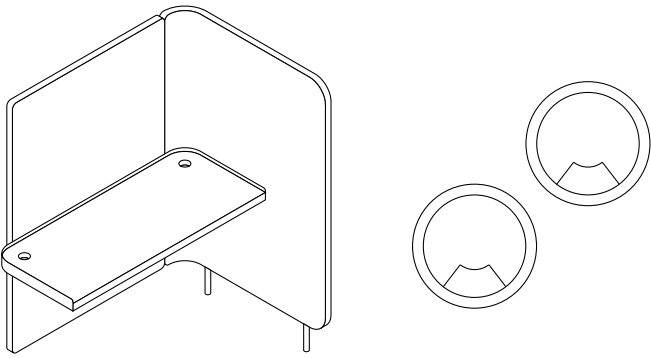

Die Übersicht

Overview / Synoptique / Het overzicht

Organic Work ist ein modulares Stellwand-System. Es gliedert Open Space-Flächen durch Funktionsnischen wie temporäre Arbeitsplätze, Garderoben oder Gerätenischen. Das praktische weiß beschichtete Zubehör passt auch auf die Abschirmungen von Organic Link.

Organic Work is a modular panel system. It organises open space with the use of functional cubicles as temporary workspaces, private think spaces, equipment spaces or even cloakrooms. Organic work accessories, which are simple and practical can also be used Organic Link.

Organic Work est un système de cloisons modulaires. Il dote l'Open Space d'îlots fonctionnels transformables en poste de travail temporaire, en penderie ou en local technique. Les accessoires pratiques laqués blanc sont également compatibles avec les cloisons d'Organic Link.

Organic Work is een modulair wandensysteem. De functionele nissen zoals werkplekken, garderobe- of printerruimtes zijn uitermate geschikt voor een open space. De praktisch wit gekleurde accessoires zijn tevens toe te passen bij Organic Link.

Tisch mit zwei Kabeldurchlässen /
Worksurface with two cable grommets /
Table avec deux passages de câbles /
Tafel met twee kabeldoorvoeren