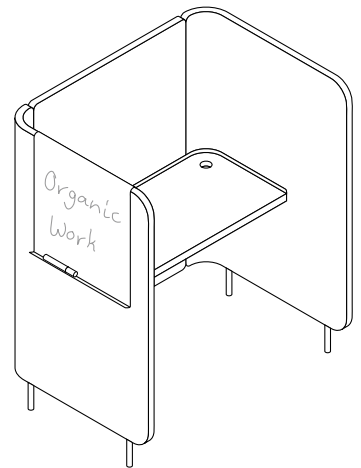

Organic Work est un générateur d'espace modulaire, cloisonné et polyvalent. Équipé d'un plan de travail et de cloisons acoustiques, il crée une zone propice à la concentration pour un poste de travail individuel. Cet îlot peut être aménagé de façon flexible et personnalisable. Les différents accessoires suspendus d'Organic Work le transforment en penderie ou en local technique en fonction des besoins et de l'évolution de l'Open Space.

Tisch mit zwei Kabeldurchlässen /
Worksurface with two cable grommets /
Table avec deux passages de câbles /
Tafel met twee kabeldoorvoeren

Tisch mit Steckdose und Kabeldurchlass /
Worksurface with a power outlet and cable grommet /
Table avec prise de courant et passage de câbles /
Tafel met stopcontact en kabeldoorvoer

Tisch mit Steckdose und USB-Steckdose /
Worksurface with a power and USB outlets /
Table avec prise de courant et prise USB /
Tafel met stopcontact en USB Hub

Temporärer Arbeitsplatz /
Temporary workspace /
Poste de travail temporaire /
Werkplek

Haken /
Storage hook /
Crochets /
Garderobehaak

Ablage /
Mobile shelf /
Étagère /
Afileglank

Whiteboard /
Whiteboard /
Tableau blanc /
Whiteboard

TV Halterung /
Monitor bracket /
Support écran /
Beeldschermbevestiging