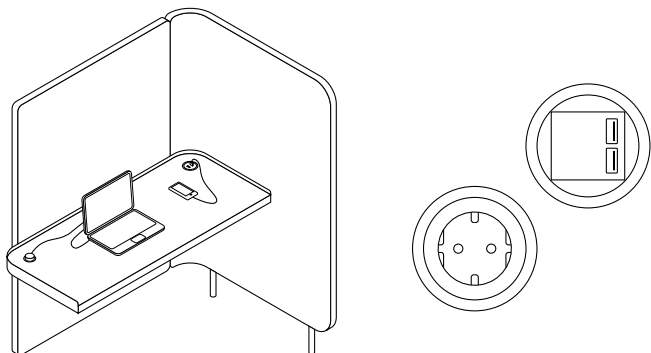

Tisch mit Steckdose und USB-Steckdose /
Worksurface with a power and USB outlets /
Table avec prise de courant et prise USB /
Tafel met stopcontact en USB Hub