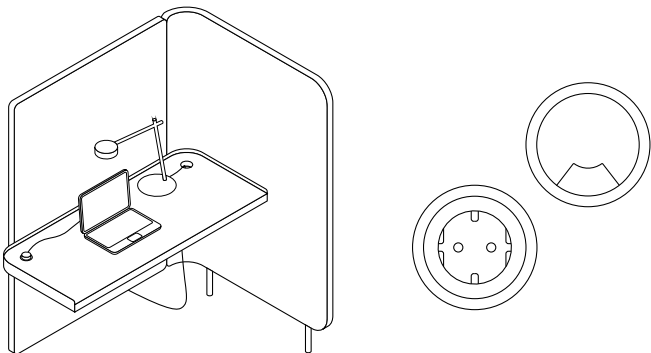

Tisch mit Steckdose und Kabeldurchlass /
Worksurface with a power outlet and cable grommet /
Table avec prise de courant et passage de câbles /
Tafel met stopcontact en kabeldoorvoer